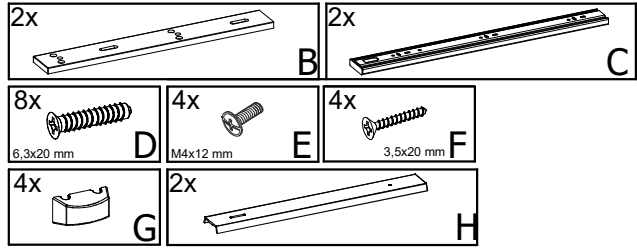

TYP 94

max. 10 kg

1

TYP 94

2

- 2x  C1
- 4x  3.5x20 mm F
- 4x  G
- 2x  H

3

- 2x  B
- 8x  6.3x20 mm D